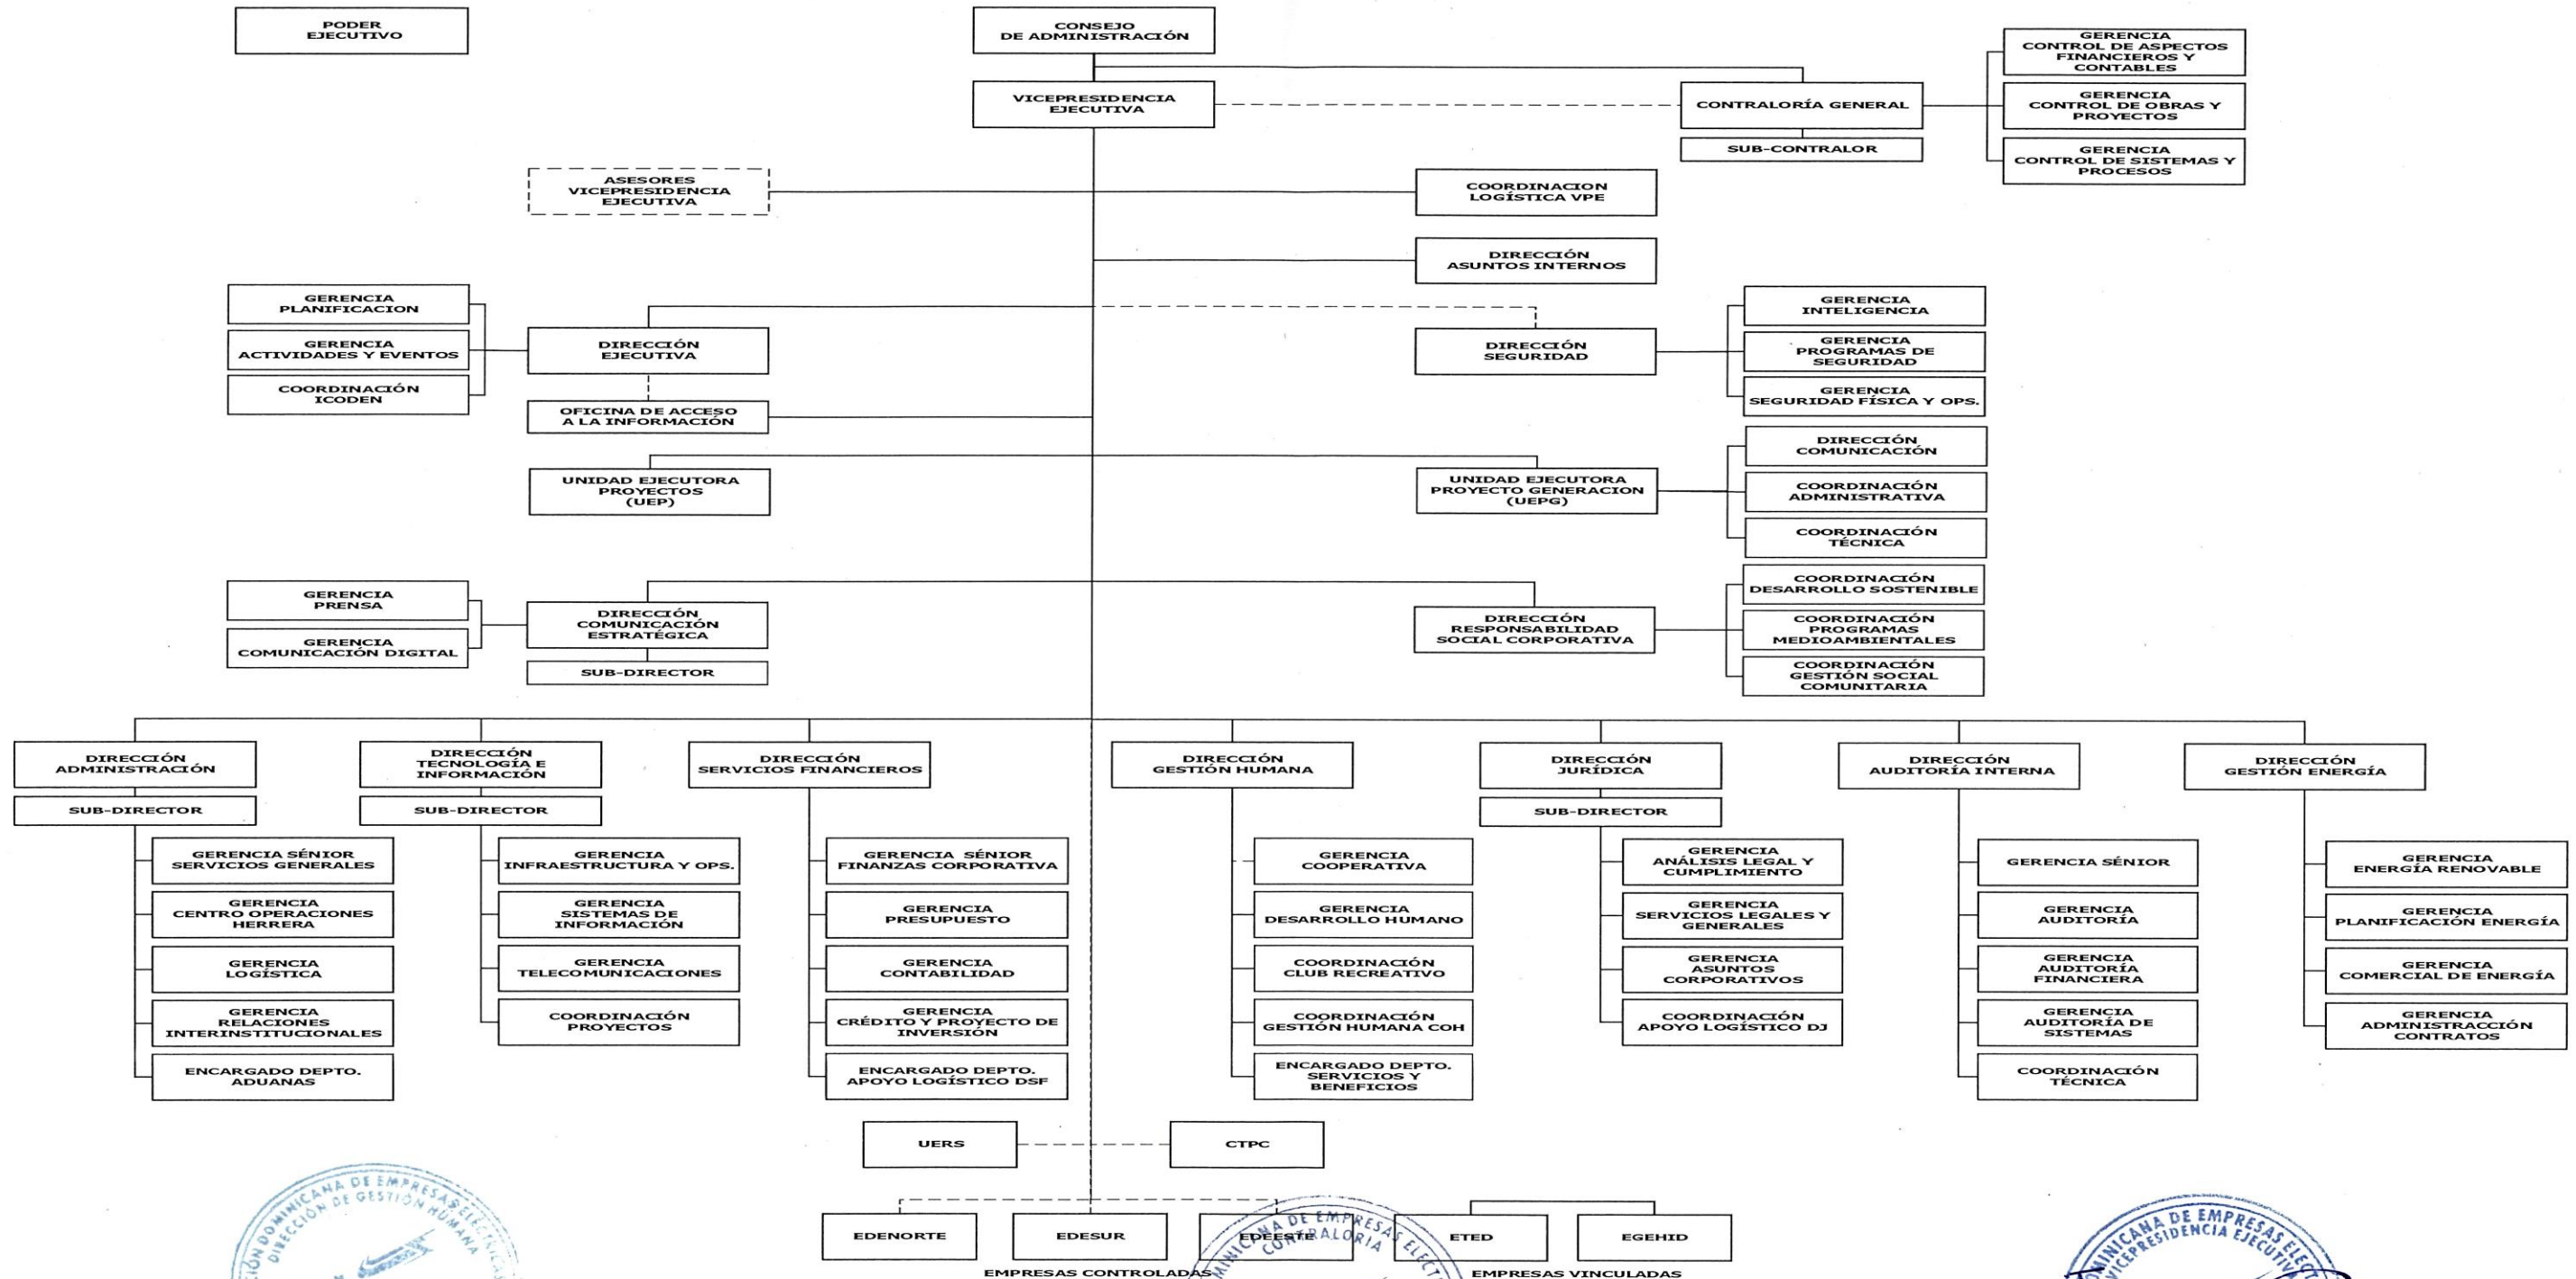

# Corporación Dominicana de Empresas Eléctricas Estatales

## Organigrama Estructural

**cdéee**  
Dirección de Gestión Humana  
Diciembre, 2017

Elaborado Por: *Melanea Mercado*  
Dirección de Gestión Humana

Visto Por: *Carlos Contreras*  
Contraloría

Autorizado Por: *Rubén Jiménez Bichara*  
Vicepresidencia Ejecutiva